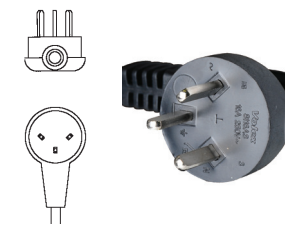

Plug Code "K"
Israel Plug