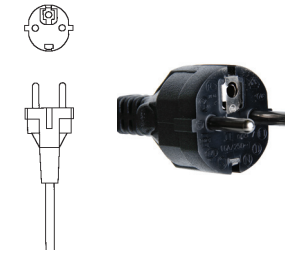

Country	Primary Plug Code	Voltage	Alt. Plug Code	Voltage
No. Ireland	D	230	—	—
North Korea	C	220	—	—
Norway	C	230	—	—
Oman	D	240	C, J	240
Pakistan	J	230	—	—
Panama	A	120	—	—
Papua New Guinea	F	240	—	—
Paraguay	C	220	—	—
Peru	C	220	—	—
Philippines	*	220	—	—
Pitcairn Is. (U.K.)	J	240	—	—
Poland	C	230	—	—
Portugal	C	230	—	—
Puerto Rico	A	120	—	—
Qatar	D	240	J	240
Romania	C	230	—	—
Russian Federation	C	220	—	—
Rwanda	C	220	L	220
Saudi Arabia	A	127	C, D, J	220
Scotland	D	230	—	—
Senegal	J	220	C	220
Seychelles	D	230	J	230
Sierra Leone	D	230	J	230
Singapore	D	230	J	230
Slovakia	C	230	—	—
Slovenia	C	220	—	—
Somalia	J	220-230	—	—
South Africa	J	220-250	D	220-250
South Korea	A	120	C	220
Spain	C	230	—	—
Sri Lanka	J	230	D	230
St. Kitts & Nevis	D	230	J	230
St. Lucia	D	240	—	—
St. Pierre & Miquelon	A	115	—	—
St. Vincent	D	230	—	—
Sudan	D	240	J	240
Suriname	A	127	C	220
Svalbard (Norway)	C	220	—	—
Swaziland	D	230	J	230
Sweden	C	230	—	—
Switzerland	L	230	—	—
Syria	C	220	—	—
Tahiti	C	220	A	110-127
Taiwan	A	110	F	220
Tanzania	D	230	J	230
Thailand	C	220	—	—
Togo	C	230	—	—
Tonga	F	240	—	—
Trinidad and Tobago	A	115	—	—
Tunisia	C	220	—	—
Turkey	C	220	D, J	220
Uganda	D	240	J	240
Ukraine	C	220	—	—
United Arab Emirates	D	220-240	J	220-240
United Kingdom	D	230	J	230
United States	A	120	—	—
Uruguay	C	220	G	220
Venezuela	A	120	—	—
Vietnam	C	220	—	—
Virgin Islands	A	120	—	—
Wales	D	230	J	230
Western Samoa	F	230	—	—
Yemen	D	250	J	250
Yugoslavia	C	230	—	—
Zaire, Rep. of	C	220-240	—	—
Zambia	D	230	J	230
Zimbabwe	D	220-230	J	220-230

WHEATON®

Plug Style Codes

Plug Code "A"
North America Plug

Plug Code "B"
Japan Plug

Plug Code "C"
Continental Europe Plug

Plug Code "D"
United Kingdom Plug

Plug Code "F"
Australia/China Plug

Plug Code "G"
Italy/Chile Plug