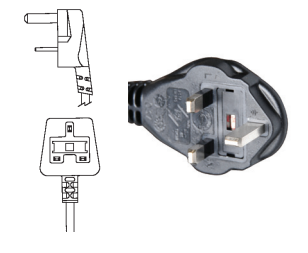

Country	Primary Plug Code	Voltage	Alt. Plug Code	Voltage
No. Ireland	D	230	—	—
North Korea	C	220	—	—
Norway	C	230	—	—
Oman	D	240	C, J	240
Pakistan	J	230	—	—
Panama	A	120	—	—
Papua New Guinea	F	240	—	—
Paraguay	C	220	—	—
Peru	C	220	—	—
Philippines	*	220	—	—
Pitcairn Is. (U.K.)	J	240	—	—
Poland	C	230	—	—
Portugal	C	230	—	—
Puerto Rico	A	120	—	—
Qatar	D	240	J	240
Romania	C	230	—	—
Russian Federation	C	220	—	—
Rwanda	C	220	L	220
Saudi Arabia	A	127	C, D, J	220
Scotland	D	230	—	—
Senegal	J	220	C	220
Seychelles	D	230	J	230
Sierra Leone	D	230	J	230
Singapore	D	230	J	230
Slovakia	C	230	—	—
Slovenia	C	220	—	—
Somalia	J	220-230	—	—
South Africa	J	220-250	D	220-250
South Korea	A	120	C	220
Spain	C	230	—	—
Sri Lanka	J	230	D	230
St. Kitts & Nevis	D	230	J	230
St. Lucia	D	240	—	—
St. Pierre & Miquelon	A	115	—	—
St. Vincent	D	230	—	—
Sudan	D	240	J	240
Suriname	A	127	C	220
Svalbard (Norway)	C	220	—	—
Swaziland	D	230	J	230
Sweden	C	230	—	—
Switzerland	L	230	—	—
Syria	C	220	—	—
Tahiti	C	220	A	110-127
Taiwan	A	110	F	220
Tanzania	D	230	J	230
Thailand	C	220	—	—
Togo	C	230	—	—
Tonga	F	240	—	—
Trinidad and Tobago	A	115	—	—
Tunisia	C	220	—	—
Turkey	C	220	D, J	220
Uganda	D	240	J	240
Ukraine	C	220	—	—
United Arab Emirates	D	220-240	J	220-240
United Kingdom	D	230	J	230
United States	A	120	—	—
Uruguay	C	220	G	220
Venezuela	A	120	—	—
Vietnam	C	220	—	—
Virgin Islands	A	120	—	—
Wales	D	230	J	230
Western Samoa	F	230	—	—
Yemen	D	250	J	250
Yugoslavia	C	230	—	—
Zaire, Rep. of	C	220-240	—	—
Zambia	D	230	J	230
Zimbabwe	D	220-230	J	220-230

WHEATON®

Plug Style Codes

Plug Code "A"
North America Plug

Plug Code "B"
Japan Plug

Plug Code "C"
Continental Europe Plug

Plug Code "D"
United Kingdom Plug

Plug Code "F"
Australia/China Plug

Plug Code "G"
Italy/Chile Plug