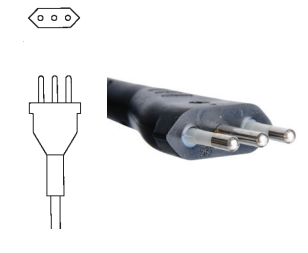

Country	Primary Plug Code	Voltage	Alt. Plug Code	Voltage
No. Ireland	D	230	—	—
North Korea	C	220	—	—
Norway	C	230	—	—
Oman	D	240	C, J	240
Pakistan	J	230	—	—
Panama	A	120	—	—
Papua New Guinea	F	240	—	—
Paraguay	C	220	—	—
Peru	C	220	—	—
Philippines	*	220	—	—
Pitcairn Is. (U.K.)	J	240	—	—
Poland	C	230	—	—
Portugal	C	230	—	—
Puerto Rico	A	120	—	—
Qatar	D	240	J	240
Romania	C	230	—	—
Russian Federation	C	220	—	—
Rwanda	C	220	L	220
Saudi Arabia	A	127	C, D, J	220
Scotland	D	230	—	—
Senegal	J	220	C	220
Seychelles	D	230	J	230
Sierra Leone	D	230	J	230
Singapore	D	230	J	230
Slovakia	C	230	—	—
Slovenia	C	220	—	—
Somalia	J	220-230	—	—
South Africa	J	220-250	D	220-250
South Korea	A	120	C	220
Spain	C	230	—	—
Sri Lanka	J	230	D	230
St. Kitts & Nevis	D	230	J	230
St. Lucia	D	240	—	—
St. Pierre & Miquelon	A	115	—	—
St. Vincent	D	230	—	—
Sudan	D	240	J	240
Suriname	A	127	C	220
Svalbard (Norway)	C	220	—	—
Swaziland	D	230	J	230
Sweden	C	230	—	—
Switzerland	L	230	—	—
Syria	C	220	—	—
Tahiti	C	220	A	110-127
Taiwan	A	110	F	220
Tanzania	D	230	J	230
Thailand	C	220	—	—
Togo	C	230	—	—
Tonga	F	240	—	—
Trinidad and Tobago	A	115	—	—
Tunisia	C	220	—	—
Turkey	C	220	D, J	220
Uganda	D	240	J	240
Ukraine	C	220	—	—
United Arab Emirates	D	220-240	J	220-240
United Kingdom	D	230	J	230
United States	A	120	—	—
Uruguay	C	220	G	220
Venezuela	A	120	—	—
Vietnam	C	220	—	—
Virgin Islands	A	120	—	—
Wales	D	230	J	230
Western Samoa	F	230	—	—
Yemen	D	250	J	250
Yugoslavia	C	230	—	—
Zaire, Rep. of	C	220-240	—	—
Zambia	D	230	J	230
Zimbabwe	D	220-230	J	220-230

WHEATON®

Plug Style Codes

Plug Code "A"
North America Plug

Plug Code "B"
Japan Plug

Plug Code "C"
Continental Europe Plug

Plug Code "D"
United Kingdom Plug

Plug Code "F"
Australia/China Plug

Plug Code "G"
Italy/Chile Plug