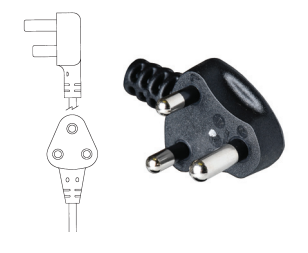

Plug Code "J"
India Plug