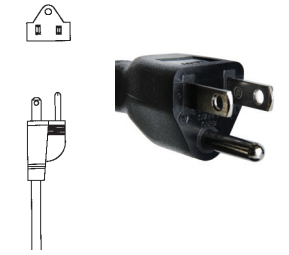

Country	Primary Plug Code	Voltage	Alt. Plug Code	Voltage
No. Ireland	D	230	—	—
North Korea	C	220	—	—
Norway	C	230	—	—
Oman	D	240	C, J	240
Pakistan	J	230	—	—
Panama	A	120	—	—
Papua New Guinea	F	240	—	—
Paraguay	C	220	—	—
Peru	C	220	—	—
Philippines	*	220	—	—
Pitcairn Is. (U.K.)	J	240	—	—
Poland	C	230	—	—
Portugal	C	230	—	—
Puerto Rico	A	120	—	—
Qatar	D	240	J	240
Romania	C	230	—	—
Russian Federation	C	220	—	—
Rwanda	C	220	L	220
Saudi Arabia	A	127	C, D, J	220
Scotland	D	230	—	—
Senegal	J	220	C	220
Seychelles	D	230	J	230
Sierra Leone	D	230	J	230
Singapore	D	230	J	230
Slovakia	C	230	—	—
Slovenia	C	220	—	—
Somalia	J	220-230	—	—
South Africa	J	220-250	D	220-250
South Korea	A	120	C	220
Spain	C	230	—	—
Sri Lanka	J	230	D	230
St. Kitts & Nevis	D	230	J	230
St. Lucia	D	240	—	—
St. Pierre & Miquelon	A	115	—	—
St. Vincent	D	230	—	—
Sudan	D	240	J	240
Suriname	A	127	C	220
Svalbard (Norway)	C	220	—	—
Swaziland	D	230	J	230
Sweden	C	230	—	—
Switzerland	L	230	—	—
Syria	C	220	—	—
Tahiti	C	220	A	110-127
Taiwan	A	110	F	220
Tanzania	D	230	J	230
Thailand	C	220	—	—
Togo	C	230	—	—
Tonga	F	240	—	—
Trinidad and Tobago	A	115	—	—
Tunisia	C	220	—	—
Turkey	C	220	D, J	220
Uganda	D	240	J	240
Ukraine	C	220	—	—
United Arab Emirates	D	220-240	J	220-240
United Kingdom	D	230	J	230
United States	A	120	—	—
Uruguay	C	220	G	220
Venezuela	A	120	—	—
Vietnam	C	220	—	—
Virgin Islands	A	120	—	—
Wales	D	230	J	230
Western Samoa	F	230	—	—
Yemen	D	250	J	250
Yugoslavia	C	230	—	—
Zaire, Rep. of	C	220-240	—	—
Zambia	D	230	J	230
Zimbabwe	D	220-230	J	220-230

WHEATON®

Plug Style Codes

Plug Code "A"
North America Plug

Plug Code "B"
Japan Plug

Plug Code "C"
Continental Europe Plug

Plug Code "D"
United Kingdom Plug

Plug Code "F"
Australia/China Plug

Plug Code "G"
Italy/Chile Plug